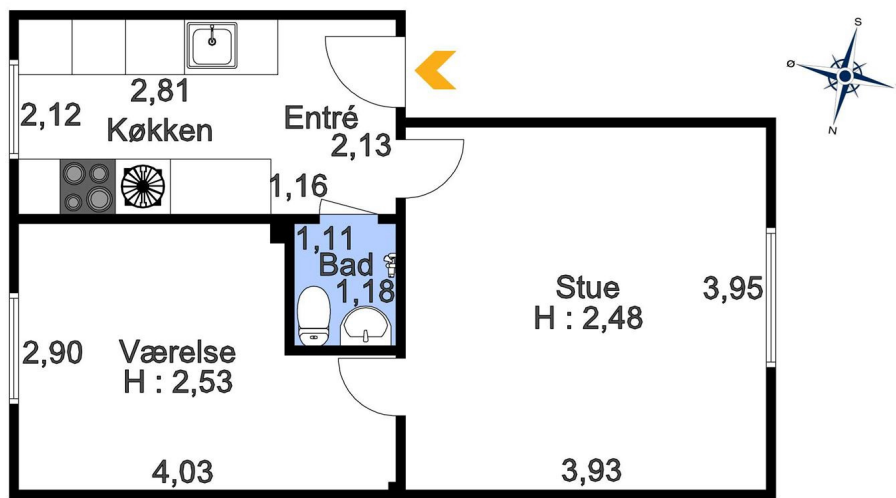

Hvidovrevej 128 plantegning over 2-vær. (tv) 52 m²

Vejledende tegning uden ansvar.

Plantegningen er kun vejledende – uden ansvar.

Lejlighedernes fysiske mål, indretning og inventarplacering **kan afvige** fra plantegningen.

Hvidovrevej 128 plantegning over 2-vær. (th) 52 m²

Vejledende plantegning - uden ansvar

Plantegningen er kun vejledende – uden ansvar.

Lejlighedernes fysiske mål, indretning og inventarplacering **kan afvige** fra plantegningen.