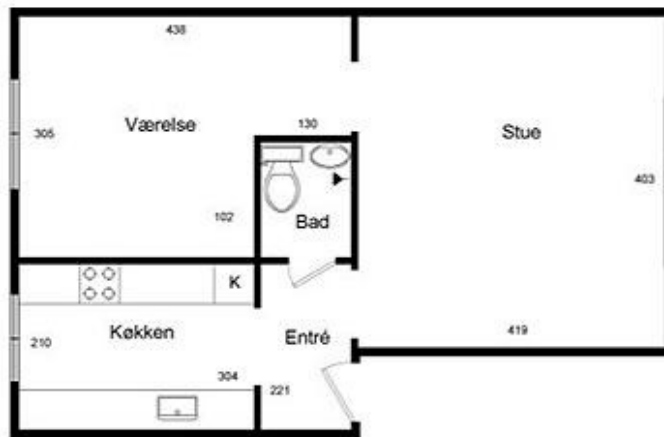

# Hvidovrevej 128 plantegning over 2-vær. (th) 49 m<sup>2</sup>

Vejledende plantegning - uden ansvar

Plantegningen er kun vejledende – uden ansvar.

Lejlighedernes fysiske mål, indretning og inventarplacering **kan afvige** fra plantegningen.