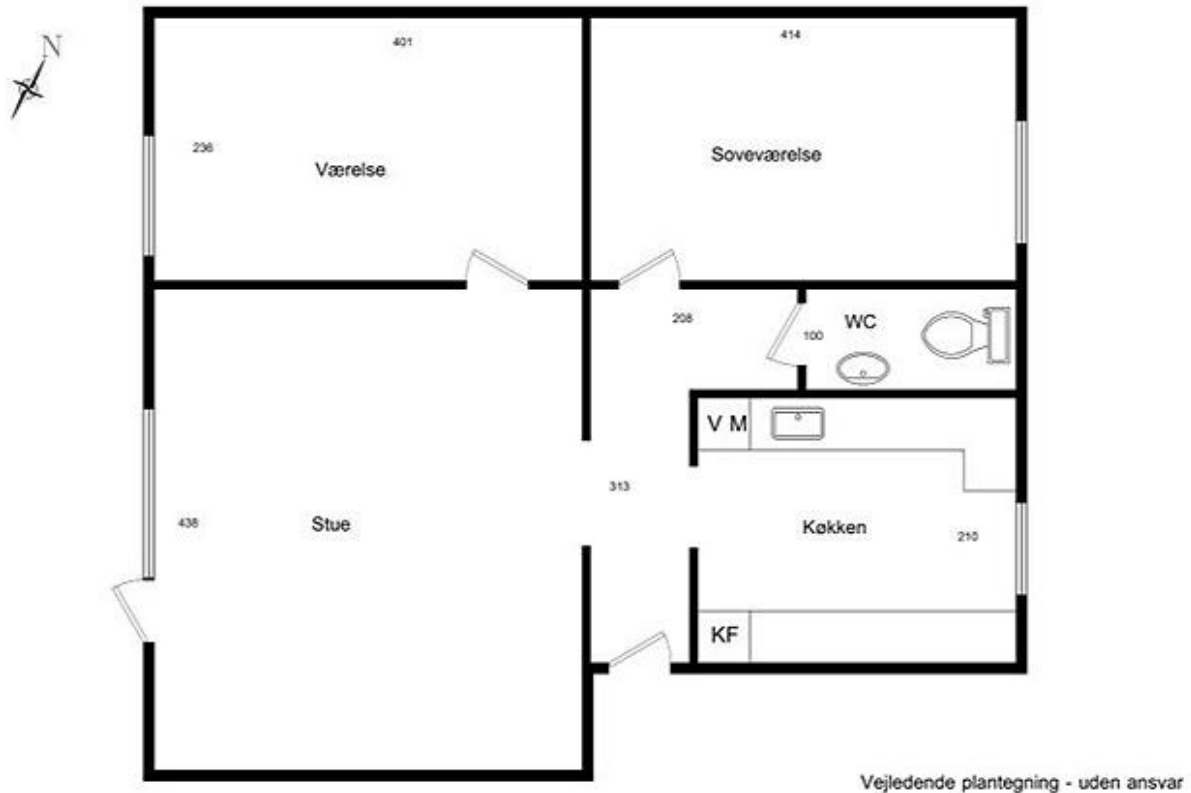

Hvidovrevej 128 plantegning over 3-vær. (th) 66 m2

Plantegningen er kun vejledende – uden ansvar.

Lejlighedernes fysiske mål, indretning og inventarplacering **kan afvige** fra plantegningen.